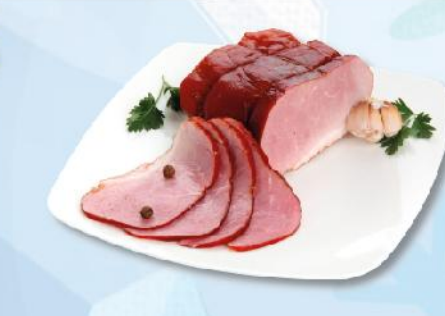

MLEKO ŚWIEŻE 2% i 3,2%
1L
PIĄTNICA

2²⁰

SER GOUDA I EDAMSKI
1KG
RADOMSKO

12⁴⁹

MASŁO EKSTRA ŁACIATE
I OSEŁKA EKSTRA
200G SM MLEKPOL

3²⁵

JOGURT NATURALNY
180G
ZOTT

0⁸⁵